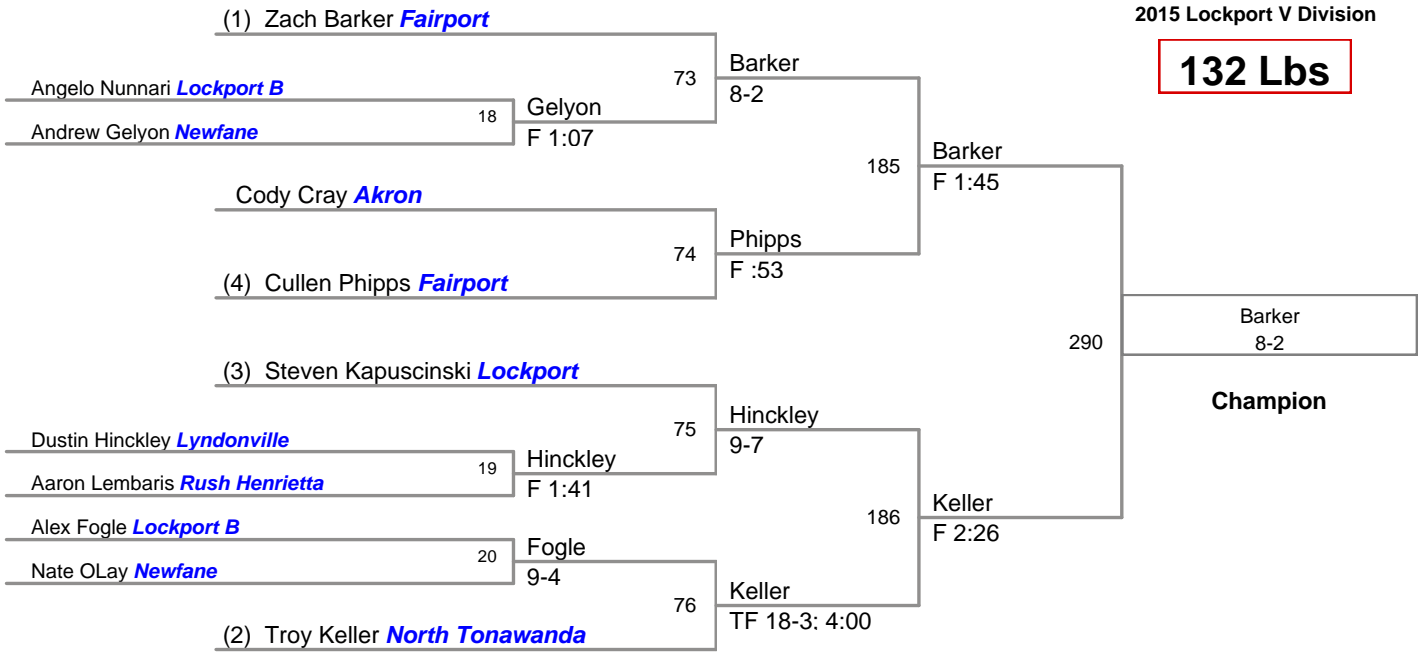

99 Lbs

106 Lbs

113 Lbs

(1) Austin Kassel *Rush Henrietta*

BYE

120 Lbs

(1) Jon Lauricella *Le Roy*

126 Lbs

132 Lbs

138A Lbs

138B Lbs

138C Lbs

145A Lbs

145B Lbs

145C Lbs

152 Lbs