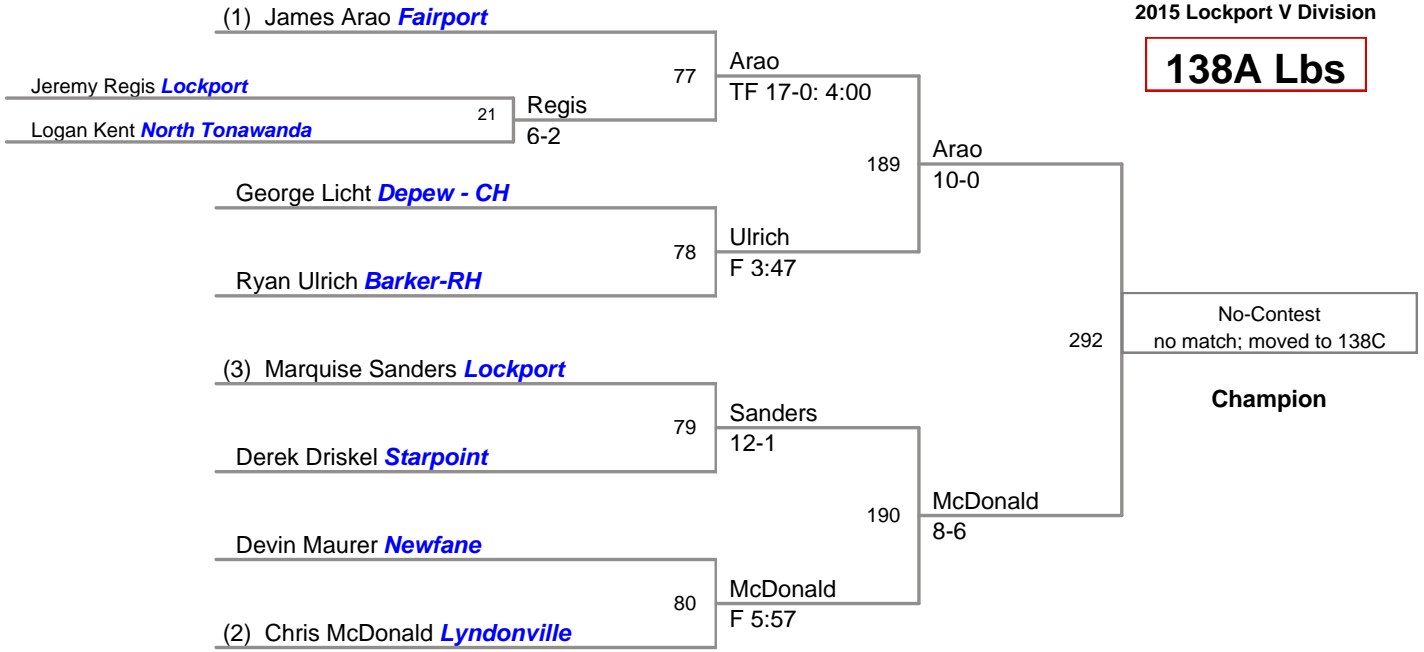

99 Lbs

106 Lbs

113 Lbs

(1) Austin Kassel *Rush Henrietta*

BYE

120 Lbs

(1) Jon Lauricella *Le Roy*

126 Lbs

132 Lbs

138A Lbs

138B Lbs

138C Lbs

145A Lbs

145B Lbs

145C Lbs

152 Lbs